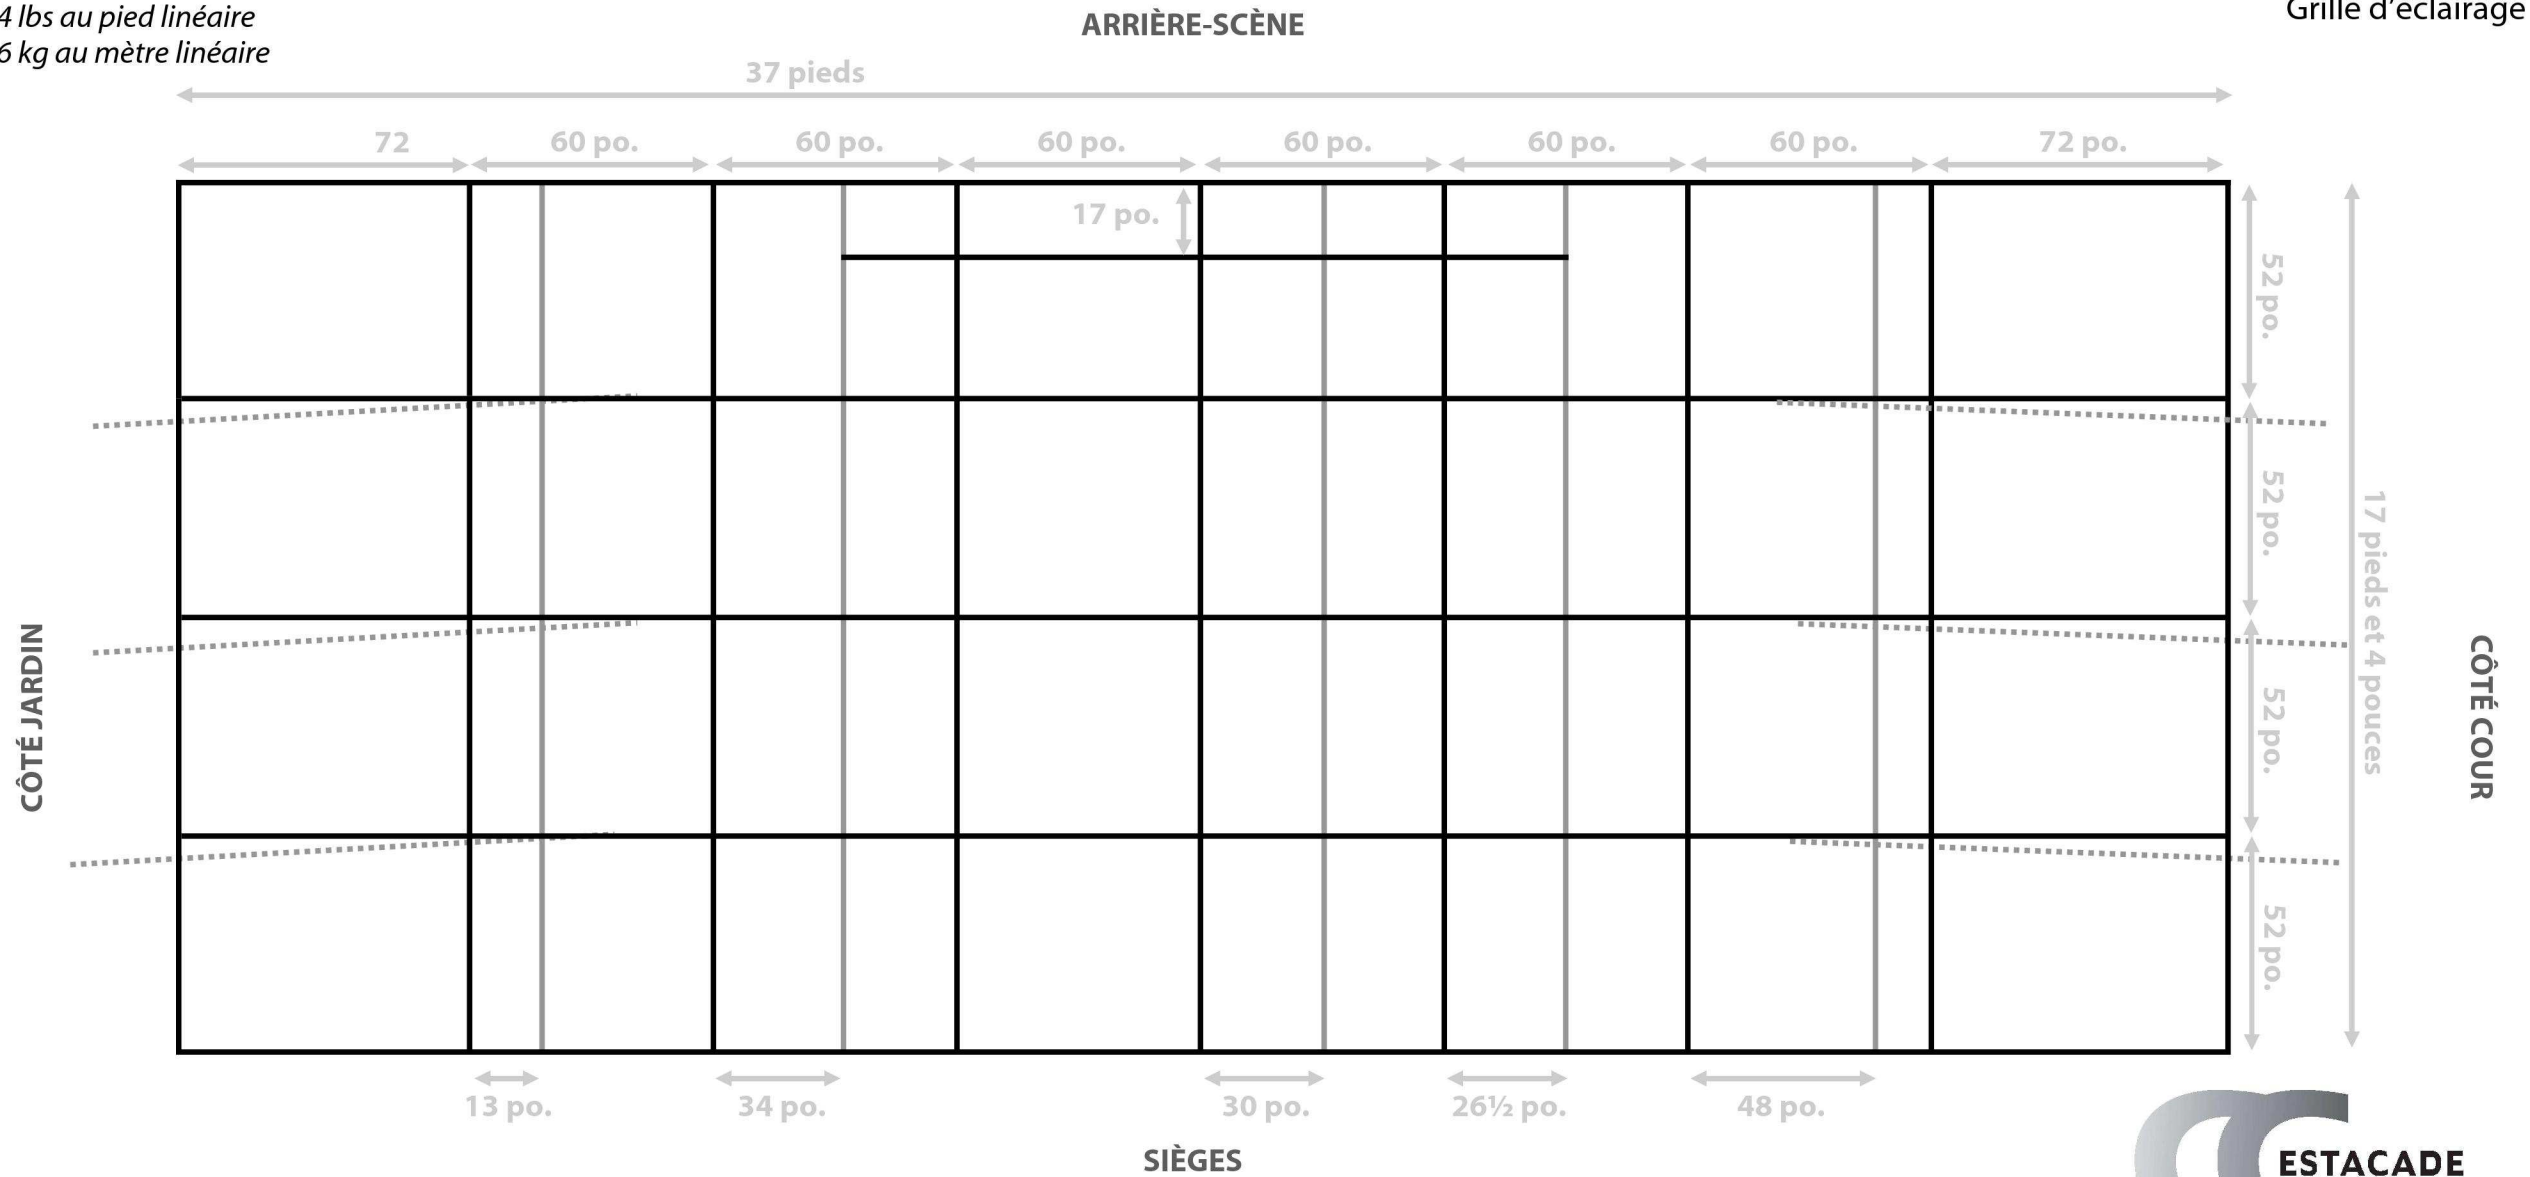

CHARGER ÉQUILIBRÉ

34 lbs au pied linéaire

46 kg au mètre linéaire

Plan sommaire

Grille d'éclairage

Légende :

Poutres d'accrochage :		Lampe 3 _____ :	<input type="checkbox"/>
Poutres de soutien de la grille :		Lampe 4 _____ :	<input type="checkbox"/>
Poutres des pendillons (amovibles) :		Lampe 5 _____ :	<input type="checkbox"/>
Lampe 1 _____ :	<input type="checkbox"/>	Lampe 6 _____ :	<input type="checkbox"/>
Lampe 2 _____ :	<input type="checkbox"/>	Lampe 7 _____ :	<input type="checkbox"/>
		Lampe 8 _____ :	<input type="checkbox"/>

Commentaires et explications :

Salle Desjardins
 Les Caisses populaires Desjardins
 de la Basse-Lièvre et du Cœur-des-Vallées
 580, rue Maclaren Est
 Gatineau QC J8L 2W1
 Directeur technique : Pierre Locas
 (819) 986-8511, poste 3130 - plocas@ccestacade.com