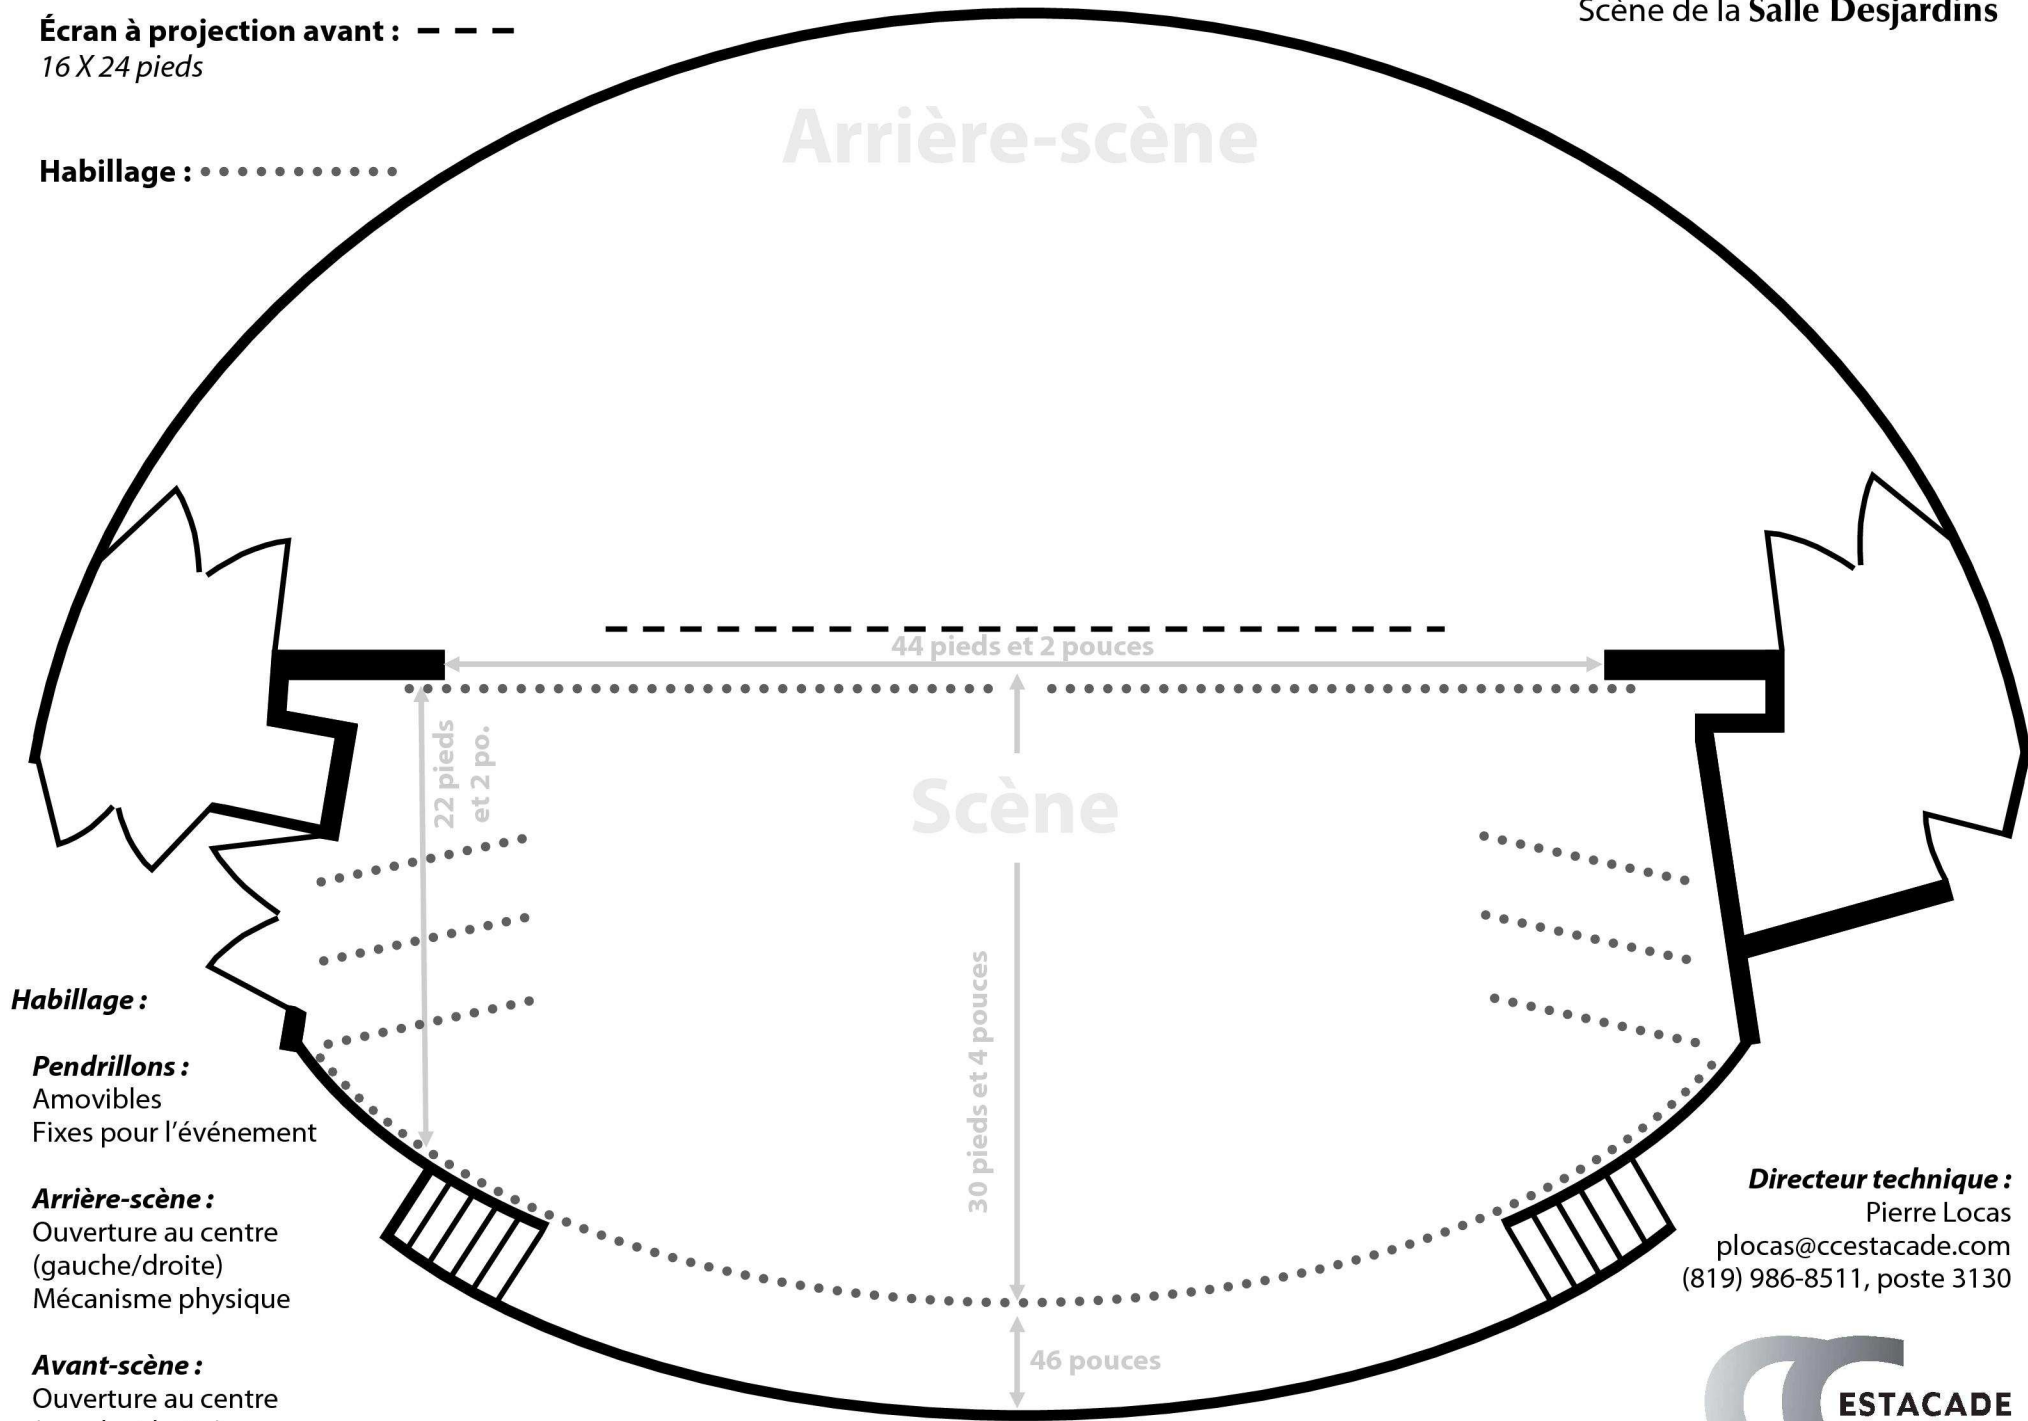

Légende :

Écran à projection avant : - - -
16 X 24 pieds

Habillage :

Habillage :
Pendrillons :
Amovibles
Fixes pour l'événement

Arrière-scène :
Ouverture au centre
(gauche/droite)
Mécanisme physique

Avant-scène :
Ouverture au centre
(gauche/droite)
Mécanisme physique